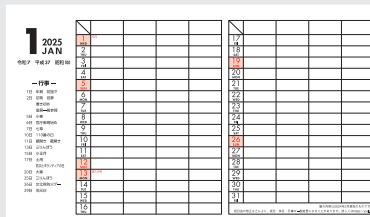

ic-860

卓上 Like it! BIG

- ●サイズ……………178×257^{mm}
- ●用紙……………マツコート紙・135kg
- ●梱包数(重量)……………100冊(17kg)
- ●名入方法……………スタンドに箔押し
- ●名入印刷寸法……………15×140^{mm}以内
- ※専用封筒は付いていません。ご注意ください。

■セールスポイント

- ●離れていても見やすい大きな文字。
- ●メモがたくさん書き込めます。
- ●前月、後月、後々月が確認できて便利。
- ●メモスペースにケイ線があり、メモが書き込みやすい。
- ●角2封筒にちょうど入る大きさです。

このカタログは2024年2月1日現在の祝日法に基づいて制作したものです。祝日法の改正などにより、祝日・休日・行事が一部変更になることがあります。

		Like it!							
		SUN	MON	TUE	WED	THU	FRI	SAT	
1 2025 JAN 令和7 平成37 昭和100		29	30	31	1 先勝 元日	2	3	4 仏滅	
	12 2024	5 大安	6 赤口	7 先勝	8 友引	9 先負	10 仏滅	11 大安	
	12 2024	12 赤口	13 先勝 成人の日	14 友引	15 先負	16 仏滅	17 大安	18 赤口	
2 2025 JAN		1	2	3	4	5	6	7	
	12 2024	8 9 10 11 12 13 14 15 16 17 18 19 20 21 22 23 24 25 26 27 28	19 先勝	20 友引	21 先負	22 仏滅	23 大安	24 赤口	25 先勝
	12 2024	26 友引	27 先負	28 仏滅	29 先勝	30	31	1	
3 2025 JAN		1	2	3	4	5	6	7	
	12 2024	8 9 10 11 12 13 14 15 16 17 18 19 20 21 22 23 24 25 26 27 28 29 30 31	26 友引	27 先負	28 仏滅	29 先勝	30	31	1
	12 2024	26 友引	27 先負	28 仏滅	29 先勝	30	31	1	

業界最大級のBIGな卓上カレンダー!

見やすく、メモがたくさん書き込めます!

(裏面)