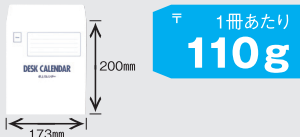

NK-510

卓上カレンダー デスクスケジュール

- サイズ……………150×180^{mm}/m
- 用紙……………マットポスト150g
- 梱包数(重量)……………100冊(12kg)
- 名入スペース……………25×180^{mm}(スタンドに挿押し)
- 名入印刷寸法……………15×150^{mm}以内
- 枚数……………13枚

※専用袋付

幸福商会

大阪市中央区〇〇町2丁目3-5
TEL.06-1234-5678

シンプルなデザインで見やすさ、使いやすさ抜群!

SUN	MON	TUE	WED	THU	FRI	SAT
			1 元日 先勝	2 友引	3 先負	4 仏滅
5 大安	6 赤口	7 先勝	8 友引	9 先負	10 仏滅	11 大安
12 赤口	13 成人の日 先勝	14 友引	15 先負	16 仏滅	17 大安	18 赤口
19 先勝	20 友引	21 先負	22 仏滅	23 大安	24 赤口	25 先勝
26 友引	27 先負	28 仏滅	29 先勝	30 友引	31 先負	