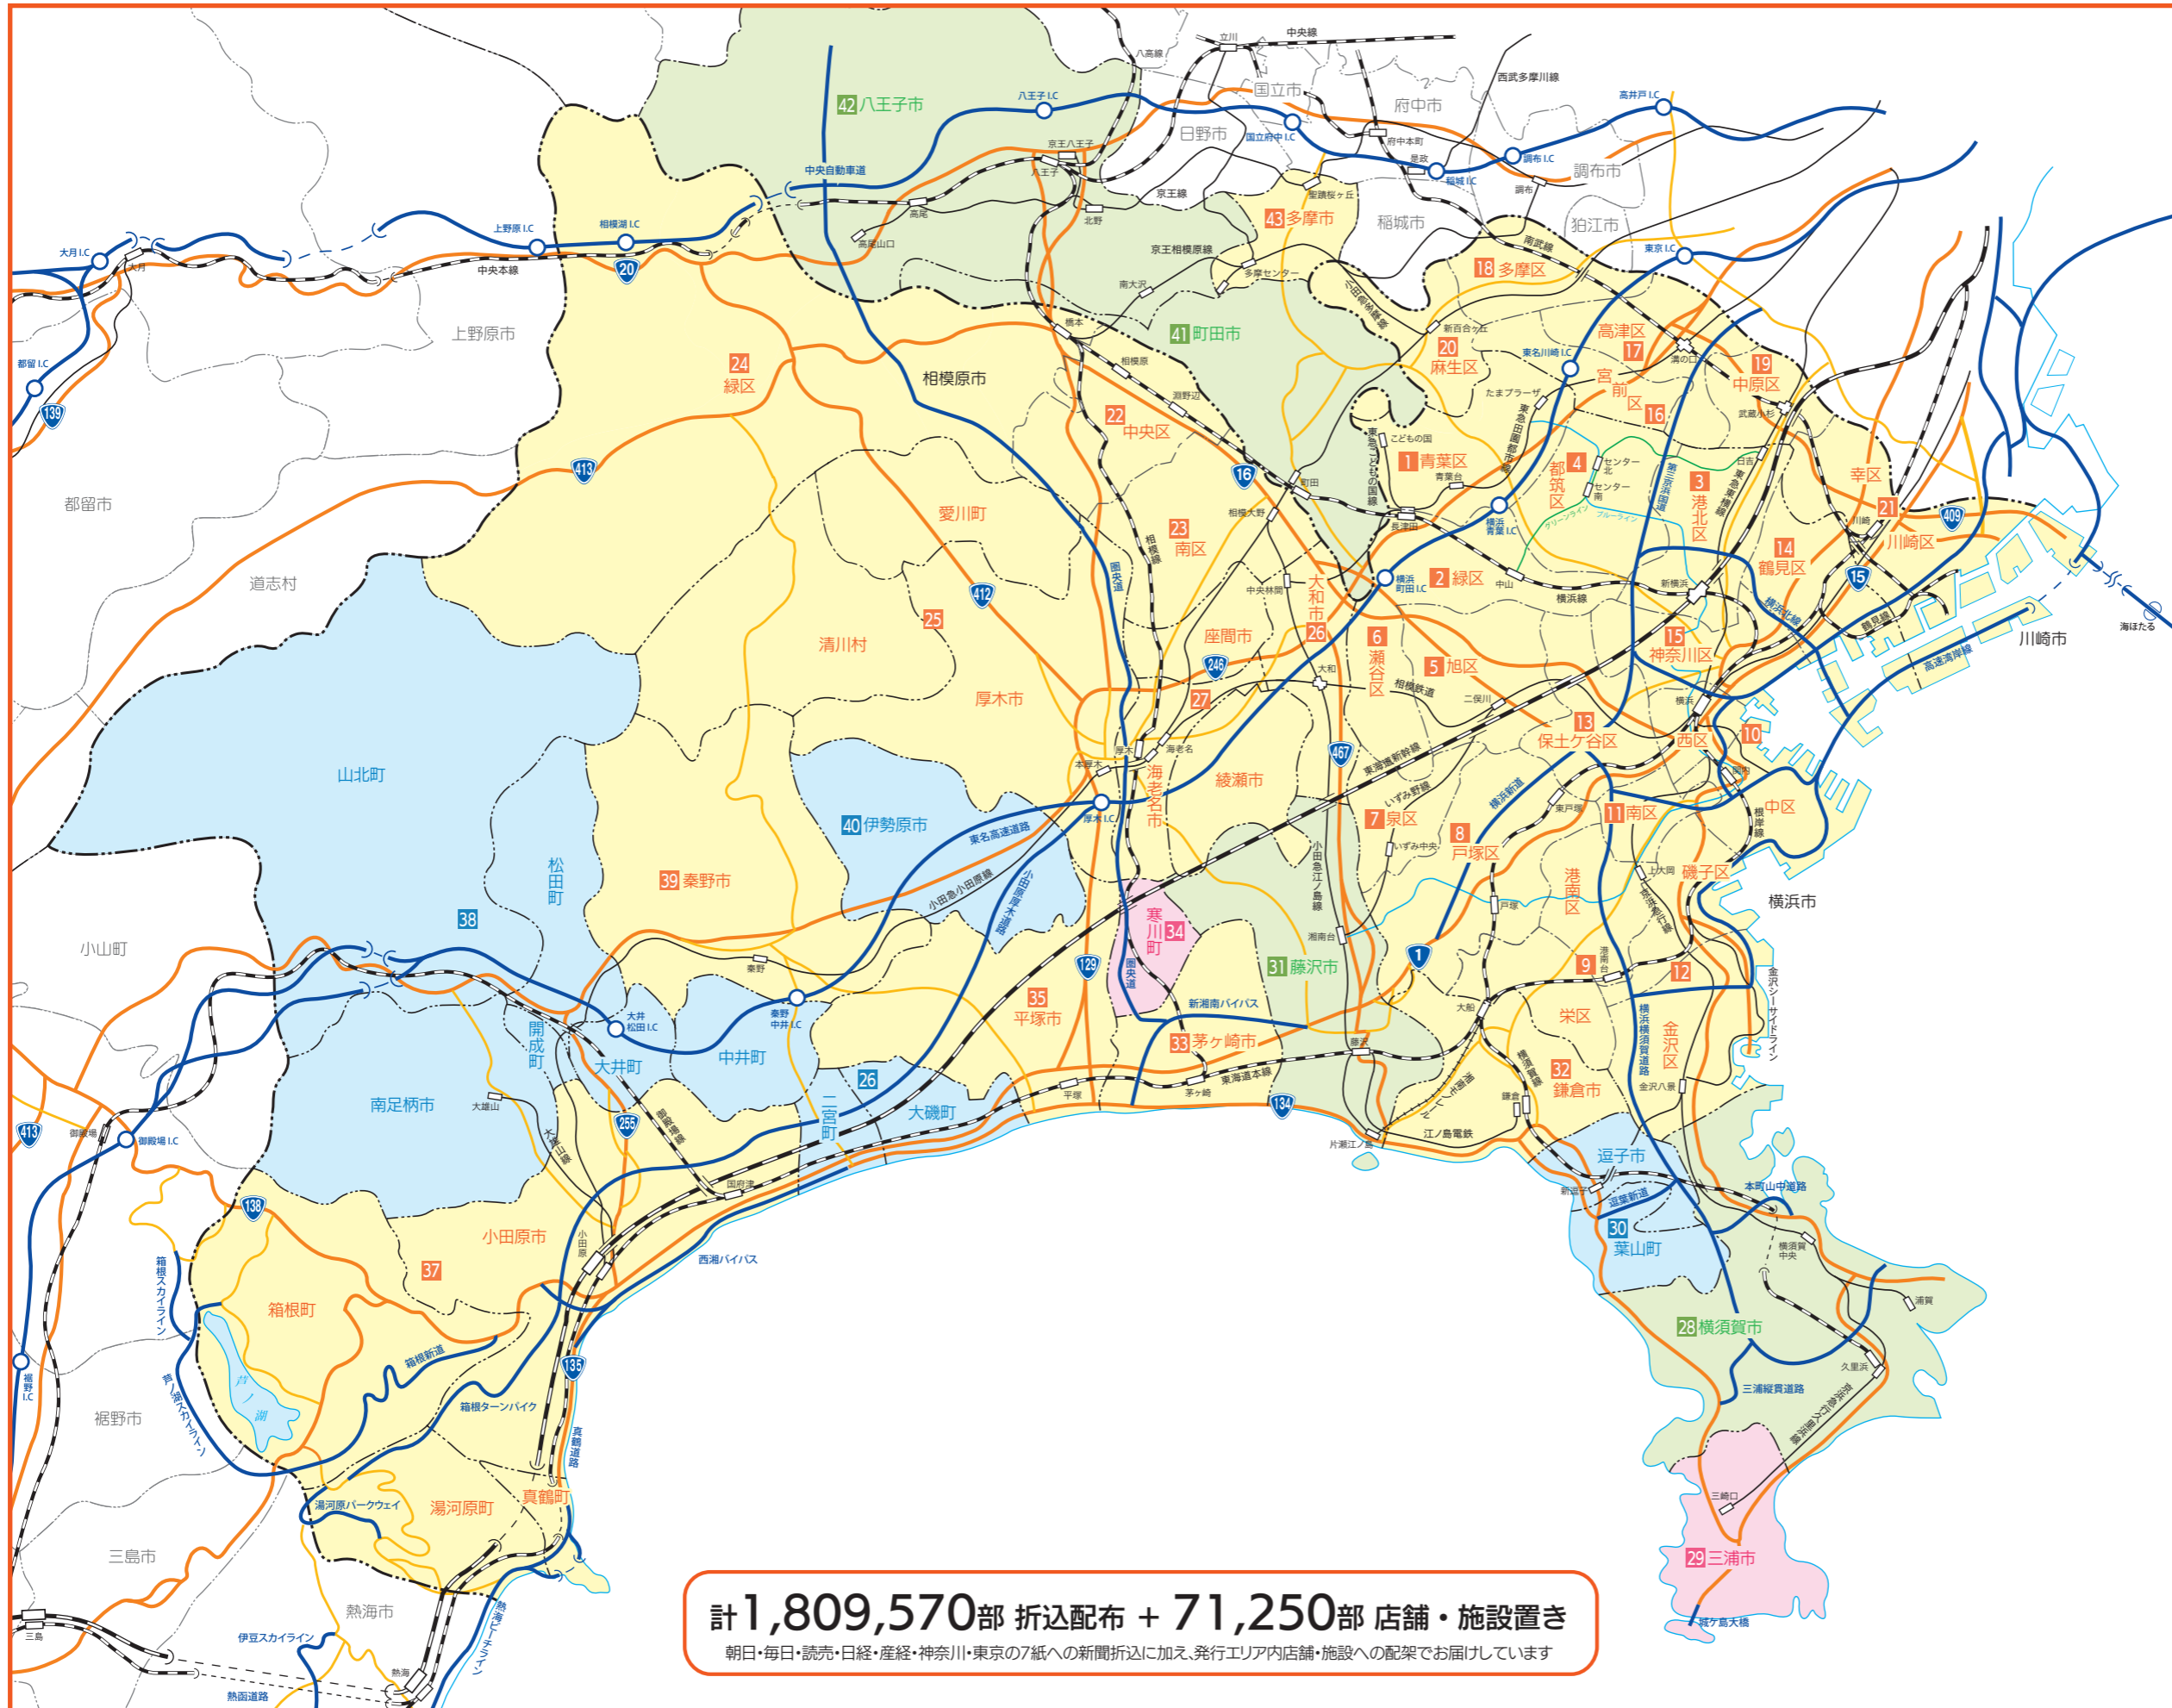

# 発行エリアマップ

**計1,809,570部 折込配布 + 71,250部 店舗・施設置き**  
 朝日・毎日・読売・日経・産経・神奈川・東京の7紙への新聞折込に加え、発行エリア内店舗・施設への配架でお届けしています

- 神奈川県全域・東京多摩地域
- 1 青葉区版
  - 2 緑区版
  - 3 港北区版
  - 4 都筑区版
  - 5 旭区版
  - 6 瀬谷区版
  - 7 泉区版
  - 8 戸塚区版
  - 9 港南区・栄区版
  - 10 中区・西区版
  - 11 南区版
  - 12 金沢区・磯子区版
  - 13 保土ヶ谷区版
  - 14 鶴見区版
  - 15 神奈川区版
  - 16 宮前区版
  - 17 高津区版
  - 18 多摩区版
  - 19 中原区版
  - 20 麻生区版
  - 21 川崎市・幸区版
  - 22 さがみはら中央区版
  - 23 さがみはら南区版
  - 24 さがみはら緑区版
  - 25 厚木・愛川・清川版
  - 26 大和版
  - 27 海老名・座間・綾瀬版
  - 28 横須賀版
  - 29 三浦版
  - 30 逗子・葉山版
  - 31 藤沢版
  - 32 鎌倉版
  - 33 茅ヶ崎版
  - 34 寒川版
  - 35 平塚版
  - 36 大磯・二宮・中井版
  - 37 小田原・箱根・湯河原・真鶴版
  - 38 足柄版
  - 39 秦野版
  - 40 伊勢原版
  - 41 町田版
  - 42 八王子版
  - 43 多摩版

地図内の各色は発行版ごとの料金体系に対応しています  
 料金体系 **A** **B** **C** **D**