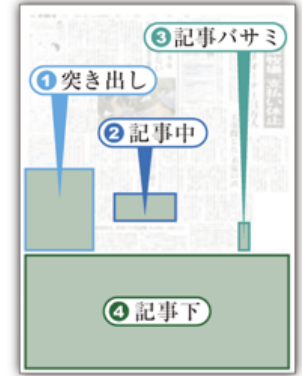

# 紀伊民報

紀伊民報は紀伊民報社が夕刊のみ発行する和歌山県の地方紙です。

紀伊民報は、和歌山県南部を中心に発行している夕刊紙で、県内で最も発行部数が多い地方新聞です。地方新聞ならではの、生活に密着したニュースを掲載しています。

休刊日はこちら

広告掲載のお問い合わせ・お見積もりはこちら

まずはお気軽にお問い合わせください

### ▶ 雑報広告/原稿サイズ・掲載料金（正価）

※モノクロ、面指定なし、1回掲載の場合 ※サイズはmm表記

発行部数/日	広告名	横×縦	料金（税別）
約3.2万部 夕刊のみ発行	突出/夕刊のみ	60×80	22,000円

※上記以外にも、様々なサイズ・料金の広告がございます。※当正価表は媒体会社の料金改定等により予告なしに変更されることがございます。正確な料金等は[こちら](#)からお問い合わせ下さい。※原稿制作代が別途かかります。※官公庁等の入札案件についてはご相談ください。

### ▶ 記事下広告/原稿サイズ・掲載料金（正価）

※面指定なし、1回掲載の場合 ※サイズはmm表記

広告名	横×縦	料金（税別）		
		モノクロ	単色	フルカラー
2段1/2	187×65	43,000円	103,000円	118,000円
5段1/2	187×168	107,500円	207,500円	232,500円
全5段	377×168	205,000円	305,000円	330,000円
全7段	377×236	287,000円	397,000円	424,000円
全15段 (1ページ)	377×510	555,000円	680,000円	711,000円

### 雑報（小枠）広告とは

突き出し、記事中、記事バサミなどの雑報（小枠）広告は、記事の中に掲載されるので、サイズは小さくても注目を得ることができます。