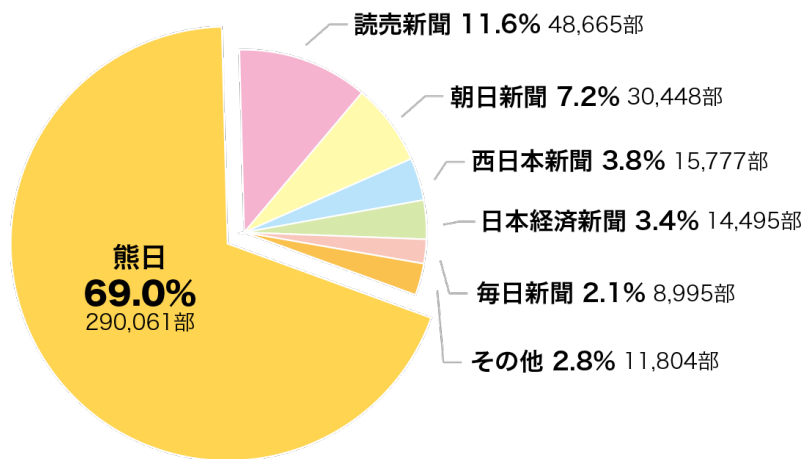

求人広告のことなら

株式会社 内藤一水社

熊本日日新聞の求人広告

お詫び広告のことなら

おわびナビ.COM

おわびナビ.COM

死亡広告のことなら

おくやみナビ.COM

おくやみナビ.COM

広告掲載の **お問い合わせ・お見積もりはこちら**

広告料金、媒体情報、掲載までのスケジュールなど、広告のことなら
まずはお気軽にお問い合わせ下さい。 [> お問い合わせはこちら](#)

熊本日日新聞の発行部数

熊日朝刊の総販売部数は、290,351部（県外分含む）。朝刊総販売部数は、毎朝販売店から届けられる定期購読（290,118部）に加え、コンビニなどでの販売（49部）、県外などへの郵送（184部）を含め、290,351部です。（日本ABC協会「新聞発行社レポート月別府県2017年1月」、熊本県統計調査課「平成27年熊本県の人口と世帯数（年報）【平成27年国勢調査（確定値）】」より）

熊本日日新聞のシェア（占有率）・世帯普及率

熊本県内における熊日のシェア（占有率）は、69.0%。熊本県内では、1日に420,245部の日刊紙が発行されていますが、そのうち熊日の販売部数は290,061部、熊日のシェア（占有率）は69.0%となります。また熊本県内全世帯の5割近くが熊日を定期購読しています。（日本ABC協会「新聞発行社レポート月別府県2017年1月」、熊本県統計調査課「平成27年熊本県の人口と世帯数（年報）【平成27年国勢調査（確定値）】」より）※部数の違いについて：熊日朝刊の総販売部数（290,118部）や、世帯普及率の基準となる部数（290,061部）には違いがみられますが、これらはいずれも新聞の本来の姿を正確に表すために日本ABC協会により公査された数字をもとに、日本新聞協会の示すガイドラインにそって算出された数字です。

夕刊の販売部数と県内推定読者数

熊本で発行されている夕刊は熊日のみ。熊日夕刊の総販売部数は、販売店から届けられる定期購読（45,171部）に加え、コンビニなどでの即売（363部）、県外などへの郵送（57部）を含め、45,591部です。

熊本日日新聞の広告原稿例

意見広告
を新聞に掲載

賛成/反対
YES/NO
採否

周年記念広告
企業の節目を広告に。 Anniversary

上場記念広告
Listing Anniversary

セミナー・イベント広告
Seminar / Event

新聞広告の反響調査
新聞広告共通調査プラットフォーム
J-MONITOR

日本全三
新聞を
扱っております。

衆議院議員選挙・参議院議員選
都道府県知事選挙・地方議会議員

新聞の選挙広告

葬儀・お別れの会・会葬御礼な
死亡広告・お悔やみ
おくやみナビ.COM

商品回収(リコール)・情報漏洩
お詫び広告・謝罪広告
おわびナビ.COM

新聞に掲載する
法定公告

全国紙からブロック紙まで、様々な新聞に
掲載される法定公告の掲載料金を紹介。

ビル設備管理
スタッフ

新聞に掲載する
求人広告

マスメディアとしての信頼感と
ブランディングが期待できます。

主婦層に告知したい。
女性に絶大な
アプローチの
タブロイド紙
リビング新聞

2023年 壁掛け・卓上
名入れカレンダー

名入れカレンダー
お作りします。

- 電話での
  お問い合わせ
- メールでの
  お問い合わせ
- 掲載までの
  流れ
- 新聞広告の
  サイズ