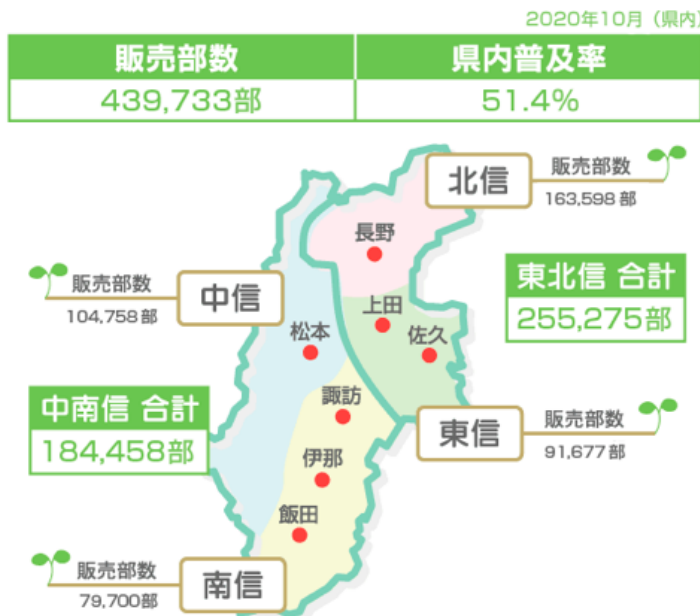

ら、全5段、5段1/2、2段1/2など様々なサイズが用意されています。

記事下広告のサイズの仕組み・各サイズ

新聞広告を掲載するまでの流れや仕組みをわかりやすく解説

信濃毎日新聞での求人広告・お悔やみ広告・お詫び広告はこちら

<p>求人広告のことなら</p> <p>株式会社 内藤一水社</p> <p>信濃毎日新聞の求人広告</p> <p>お詫び広告のことなら</p> <p>おわびナビ.COM</p> <p>おわびナビ.COM</p>	<p>死亡広告のことなら</p> <p>おくやみナビ.COM</p> <p>おくやみナビ.COM</p>
---	---

広告掲載の **お問い合わせ・お見積もりはこちら**

広告料金、媒体情報、掲載までのスケジュールなど、広告のことならまずはお気軽にお問い合わせ下さい。

[> お問い合わせはこちら](#)

信濃毎日新聞の市郡別販売部数

長野県内での信濃毎日新聞と他紙との比較

新聞広告・ノベルティでできる **SDGs**

新聞広告の **疑問解決**

日本経済新聞 日経電子版の広告

[>新聞広告ナビトップに戻る](#)

掲載地域から選ぶ

北海道・東北エリア
関東エリア
信越・北陸エリア
東海エリア
近畿エリア
中国エリア
四国エリア
九州・沖縄エリア

各種新聞料金

全国紙
ブロック紙
業界紙
地方紙
新聞WEB版（電子版）
英字新聞
タブロイド紙・フリーペーパー
スポーツ新聞

新聞広告の仕組み

掲載までの流れ
記事下広告のサイズの仕組み
新聞広告の種類と社組みについて
新聞広告の原稿制作について
記事下広告のサイズ一覧表
疑問解決