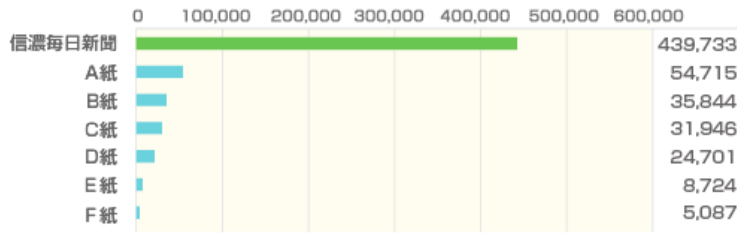

※日本ABC協会「新聞発行レポート市郡別（2020年10月）による。
普及率は2020年1月1日「住民基本台帳人口要覧」の世帯数により算出。