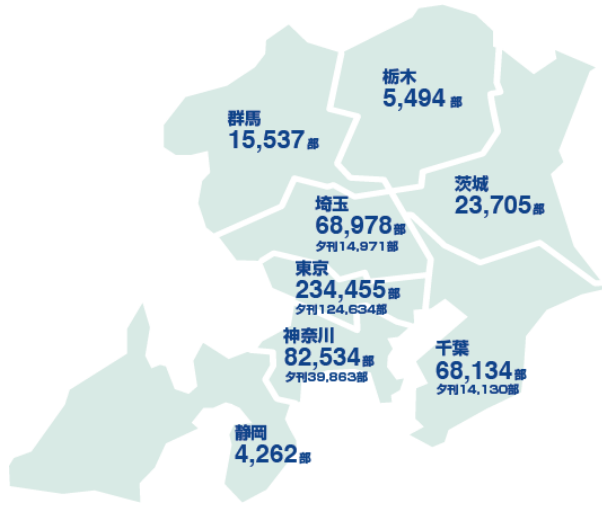

広告掲載の お問い合わせ・お見積もりはこちら

広告料金、媒体情報、掲載までのスケジュールなど、広告のことなら
まずはお気軽にお問い合わせ下さい。

[> お問い合わせはこちら](#)

東京新聞の県別発行部数